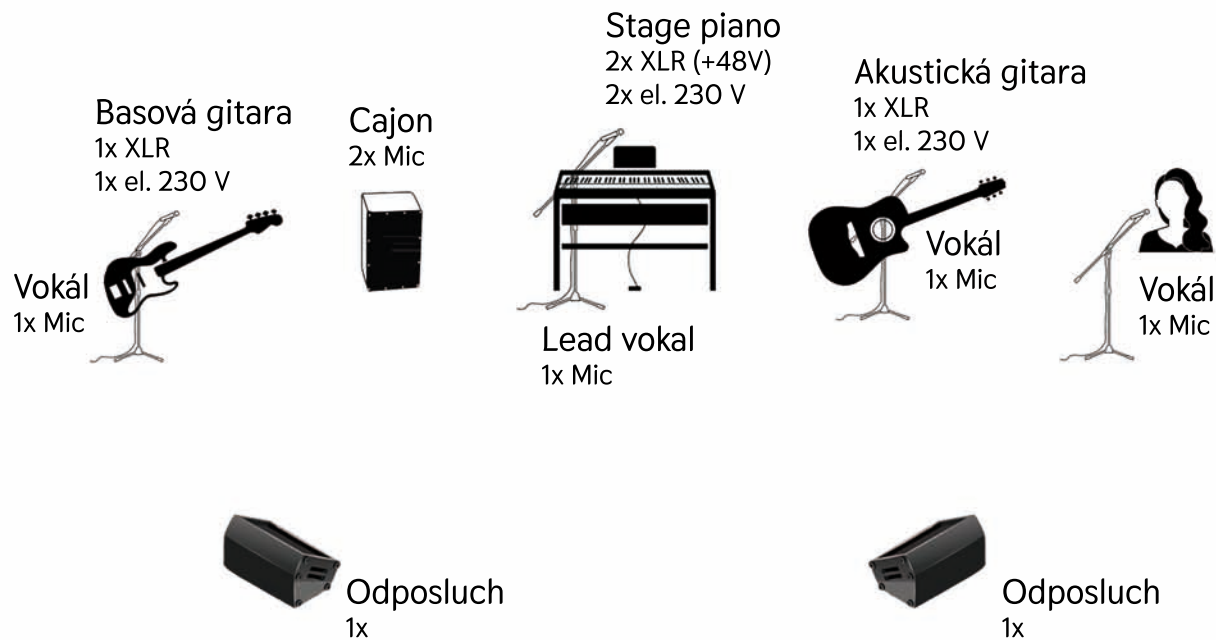

## Stage plán - unplugged

**In-ear monitor**  
Poprosíme uvoľniť pásmo  
863 - 865 MHz  
1x XLR out  
1x el. 230 V

Do všetkých vokálov  
a akustickej gitary  
poprosíme cez efektové  
cesty primiešať hall  
a tapovaný delay,  
ďakujeme.