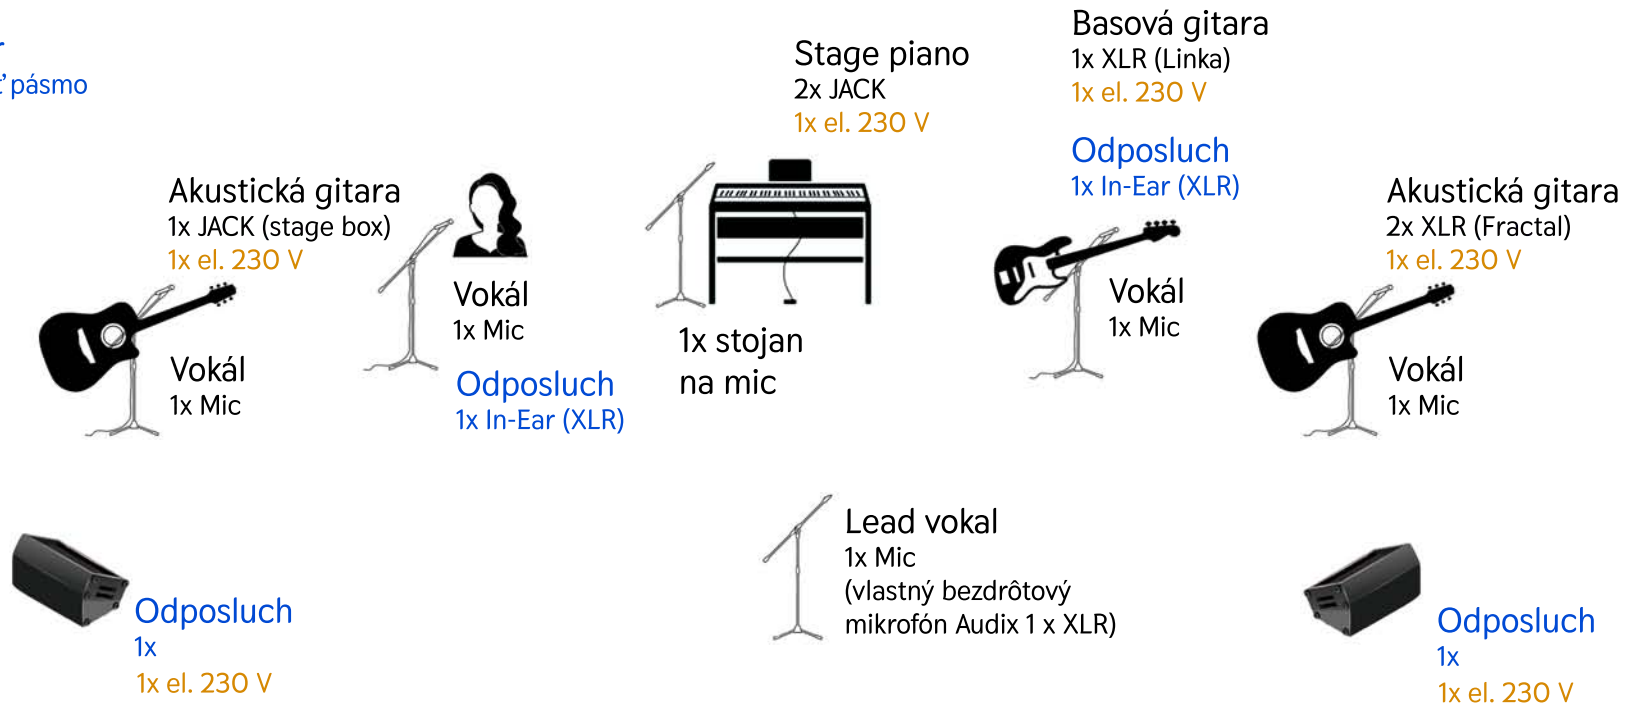

Jana Krištof Lehotská

Stage plán unplugged

In-ear monitor
Poprosíme uvoľniť pásmo
606 MHz
1x XLR out
1x el. 230 V

Vstupy:
8 x XLR input
3 x JACK input

Výstupy:
5 x XLR output
(z toho 3 x vlastný in-ear
a 2 x odposluchové reproduktory)